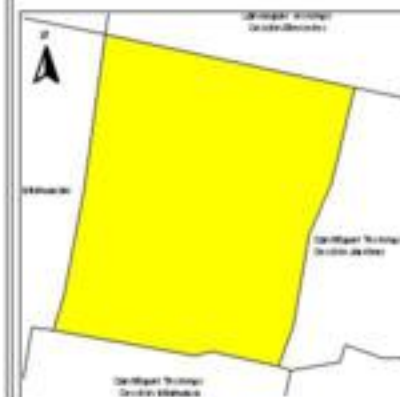

EVALUA DF
Consejo de Evaluación del
Desarrollo Social del
Distrito Federal

ÍNDICE DE DESARROLLO SOCIAL

Delegación: Iztapalapa
Colonia: San Miguel Teotongo
Sección Acorralado
Grado de desarrollo: Muy Bajo